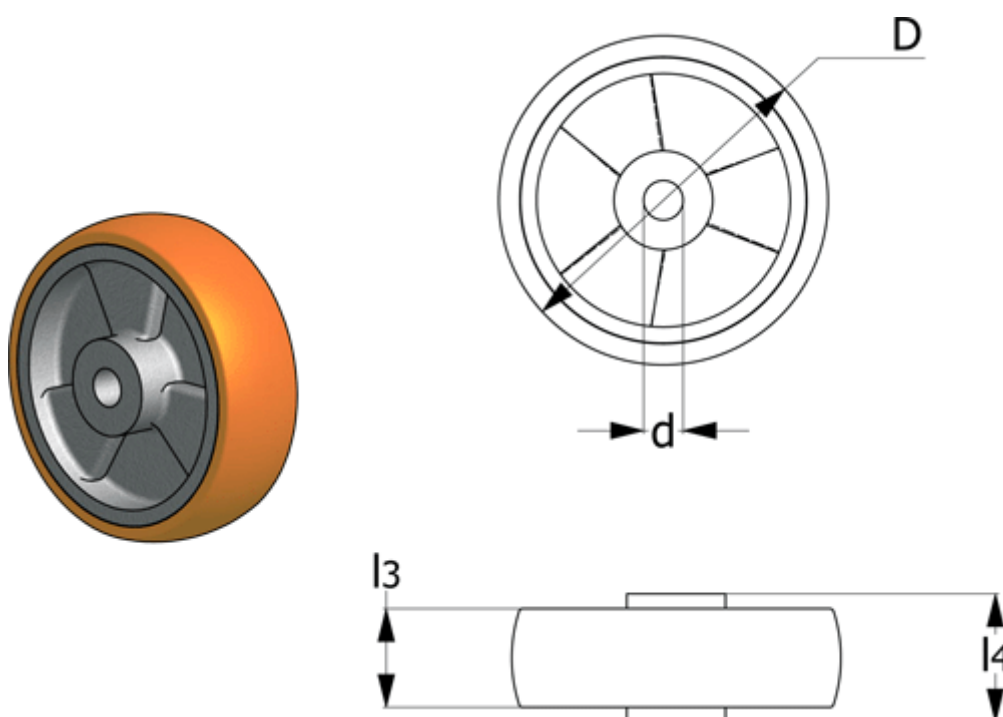

Varenummer: 2314451501
Beskrivelse: E+G Aluminiums hjul 451501
RE.F5-080-RSL Løst

Mål

d	= 12
D	= 80
Dynamisk belastning (N)	= 2200
Kode	= 451501
l3	= 25
l4	= 30
Max. statisk belastning (N)	= 2800
Rullemodstand (N)	= 1500

Type	= RE.F5-080-RSL
Vægt (g)	= 200